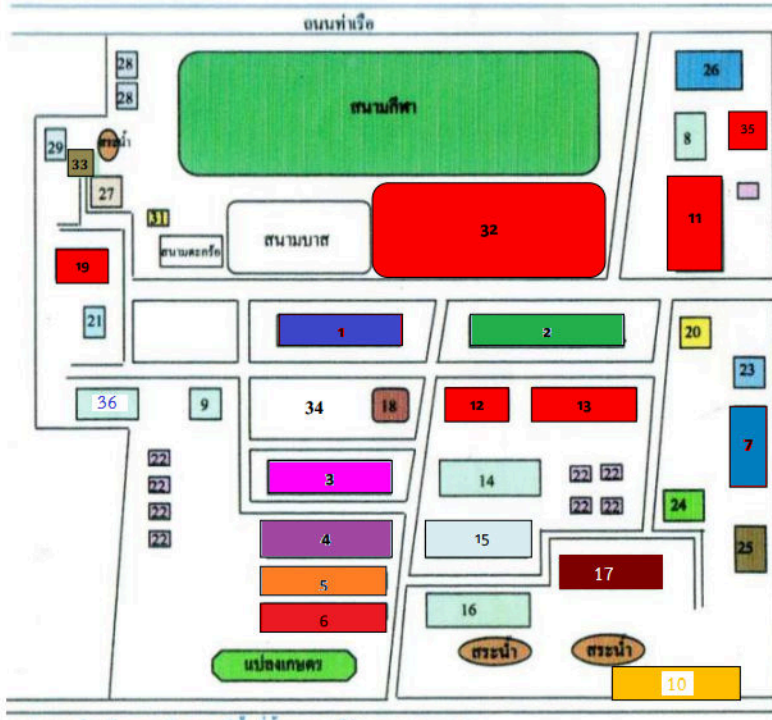

1. อาคารตากสิน
2. อาคารประกายเพชร (อาคาร 4 ชั้น)
3. อาคารสระเกษ (อาคารวิทยาศาสตร์)
4. อาคารสิทธาราม (อาคารคณิตศาสตร์)
5. อาคารรวมน้ำใจ (อาคารชั่วคราว)
6. อาคารชั่วคราวกิ่งถาวร
7. อาคาร สทม.38 (อาคารชั่วคราวติดโรงจอดรถ)
8. อาคารพละ
9. อาคารวัฒนธรรม
10. อาคารแนะแนว2 และพละ (ติดรั้วทิศใต้)
11. หอประชุม
12. ห้องสมุด
13. โรงอาหาร
14. อาคารคหกรรมและเขียนแบบ
15. ห้องประชุมปลาฟ้าและห้องเรียนสีเขียว
16. อาคารก่อสร้างและไฟฟ้า
17. อาคารแนะแนวและห้องหุ่นยนต์
18. ห้องพยาบาล
19. อาคารธรรมศาสตร์
20. ห้องประชาสัมพันธ์
21. อาคารศิลปะ
22. ห้องน้ำ-ห้องส้วมนักเรียน
23. ร้านค้าสวัสดิการ
24. เรือนเพาะชำ
25. อาคารเรียนแนะแนว
26. ที่จอดรถนักเรียน
27. เจดีย์วัดสระเกษ
28. บ้านพักครู
29. บ้านพักนักการ
31. ศาลท่านเทพา
32. อาคาร 111 ปี
33. ศาลาปฏิบัติธรรม
34. ลานคนเก่ง
35. อาคารสมาคมศิษย์เก่า
36. อาคารดนตรี